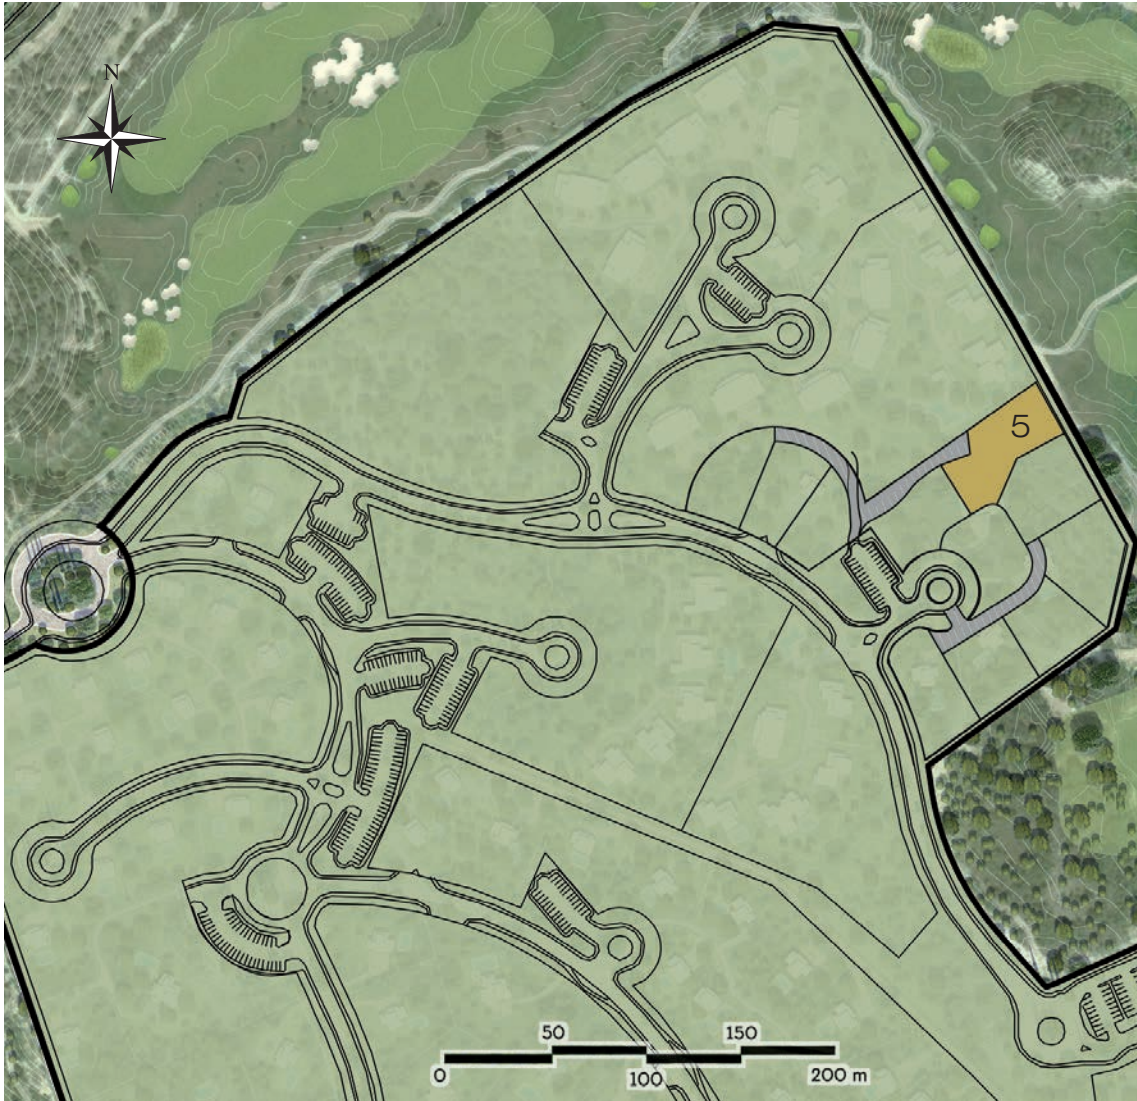

Comunidad Tomillo - Tomillo Community

Parcela 5 - Plot 5

Vista desde la parcela 5
Views from plot 5

Comunidad Tomillo - Tomillo Community

Parcela 5 - Plot 5

PARCELA PLOT	SUPERFICIE m ² SURFACE sq. metres	EDIFICABILIDAD m ² BUILDABLE AREA sq. metres
5	1.738,80	327,00