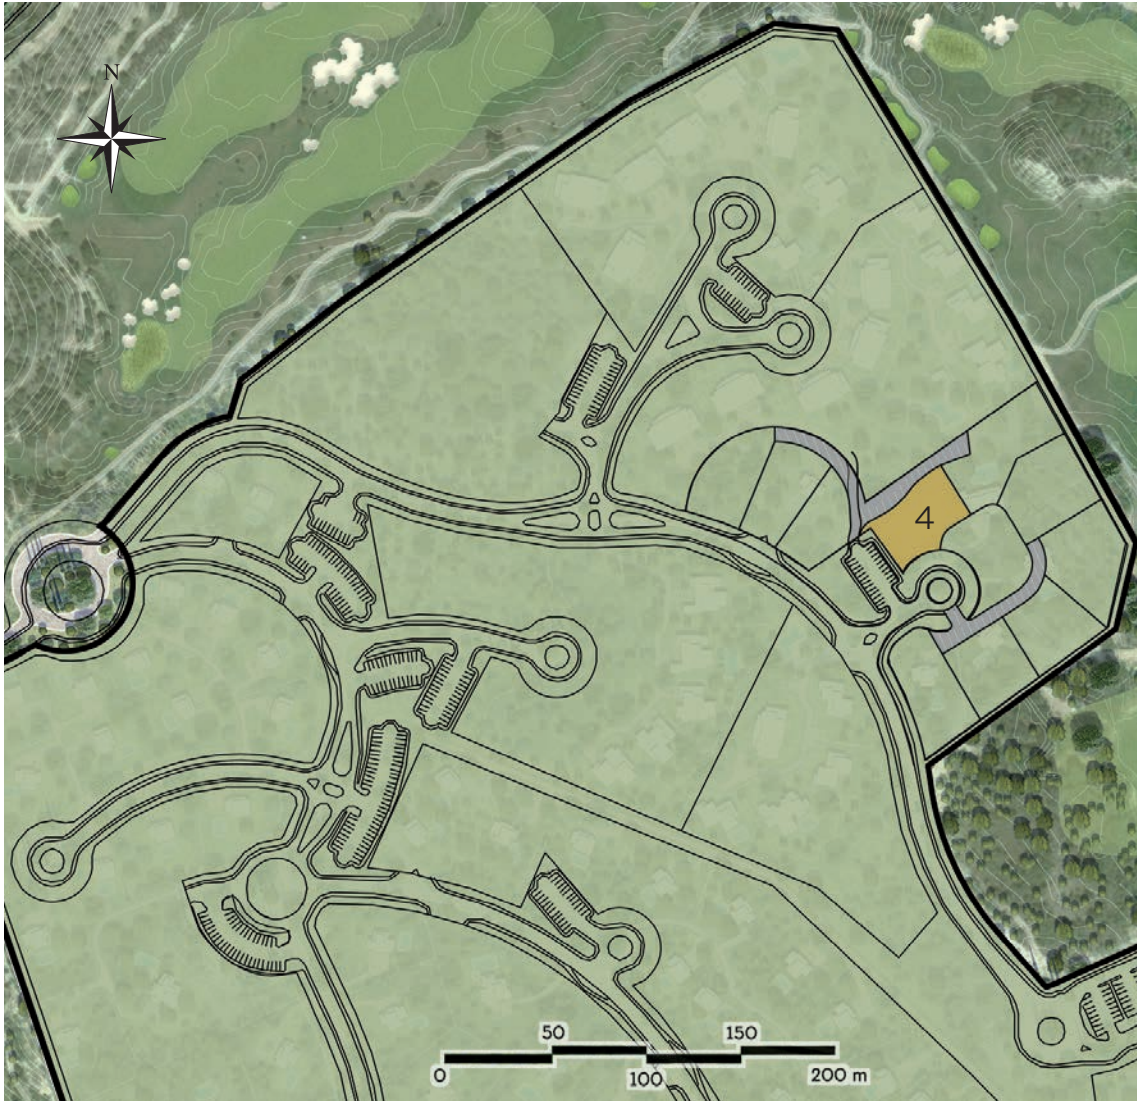

# Comunidad Tomillo - Tomillo Community

Parcela 4 - Plot 4

Vista desde la parcela 4  
Views from plot 4

## Parcela 4 - Plot 4

PARCELA PLOT	SUPERFICIE m <sup>2</sup> SURFACE sq. metres	EDIFICABILIDAD m <sup>2</sup> BUILDABLE AREA sq. metres
4	1.301,80	245,00