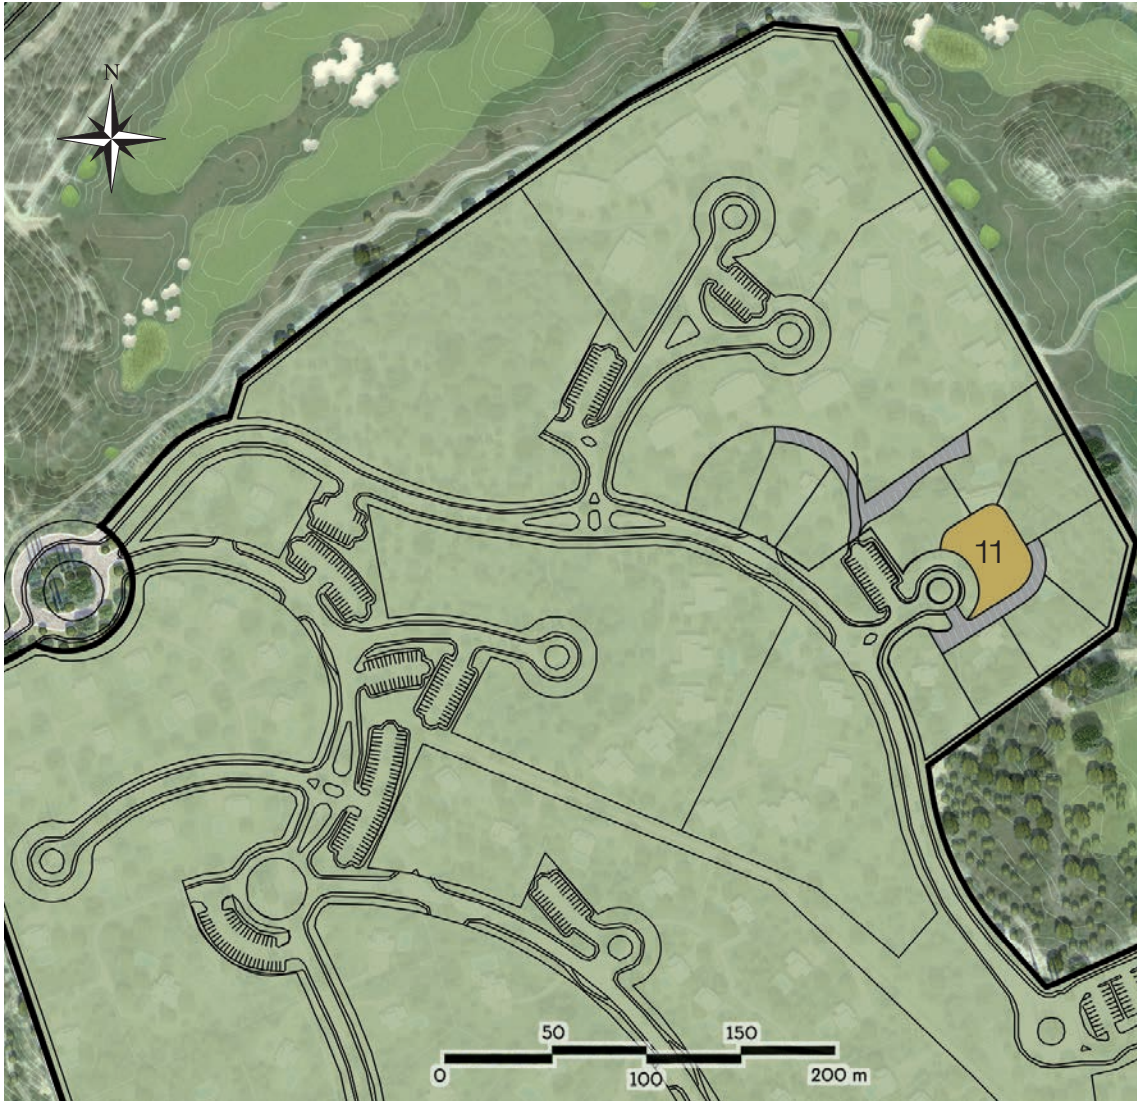

Comunidad Tomillo - Tomillo Community

Parcela 11 - Plot 11

Vista desde la parcela 11
Views from plot 11

Comunidad Tomillo - Tomillo Community

Parcela 11 - Plot 11

PARCELA PLOT	SUPERFICIE m ² SURFACE sq. metres	EDIFICABILIDAD m ² BUILDABLE AREA sq. metres
11	1.373,90	258,00