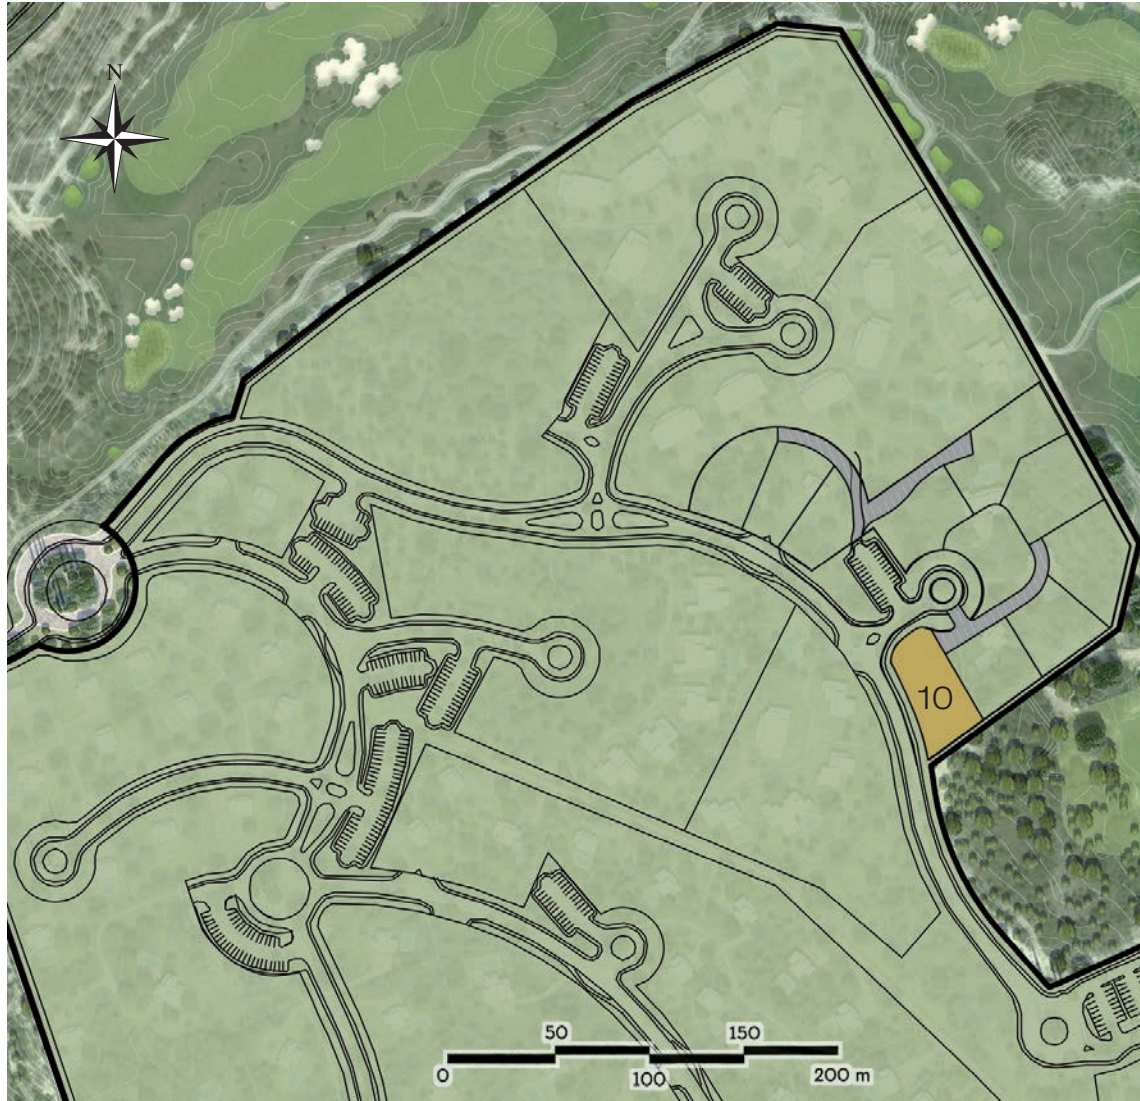

Comunidad Tomillo - Tomillo Community

Parcela 10 - Plot 10

Vista desde la parcela 10
Views from plot 10

Comunidad Tomillo - Tomillo Community

Parcela 10 - Plot 10

PARCELA PLOT	SUPERFICIE m ² SURFACE sq. metres	EDIFICABILIDAD m ² BUILDABLE AREA sq. metres
10	1.560,39	294,00