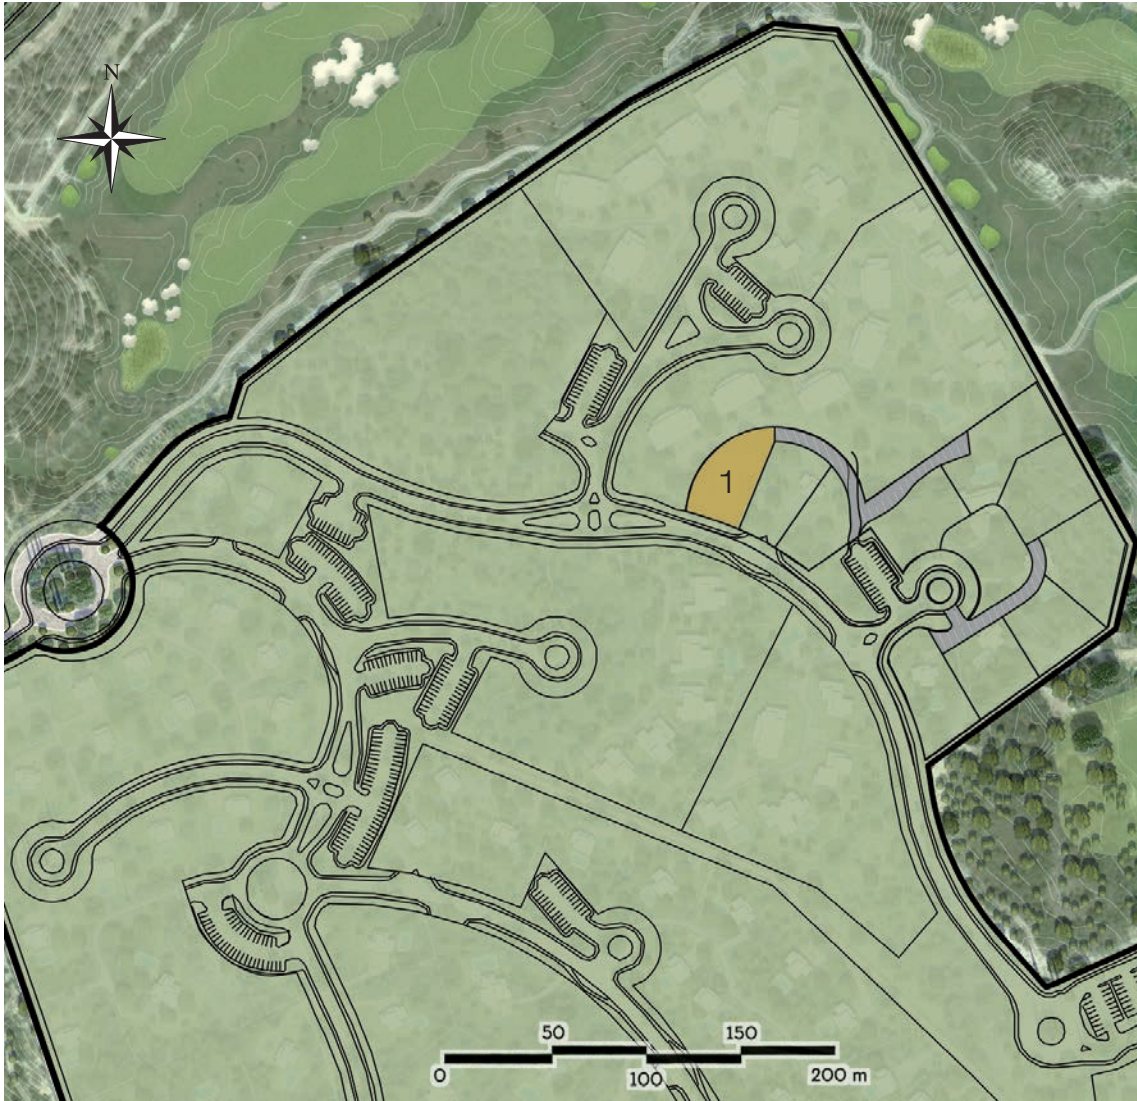

Comunidad Tomillo - Tomillo Community

Parcela 1 - Plot 1

Vista desde la parcela 1
Views from plot 1

Comunidad Tomillo - Tomillo Community

Parcela 1 - Plot 1

PARCELA PLOT	SUPERFICIE m ² SURFACE sq. metres	EDIFICABILIDAD m ² BUILDABLE AREA sq. metres
1	1.290,82	242,00