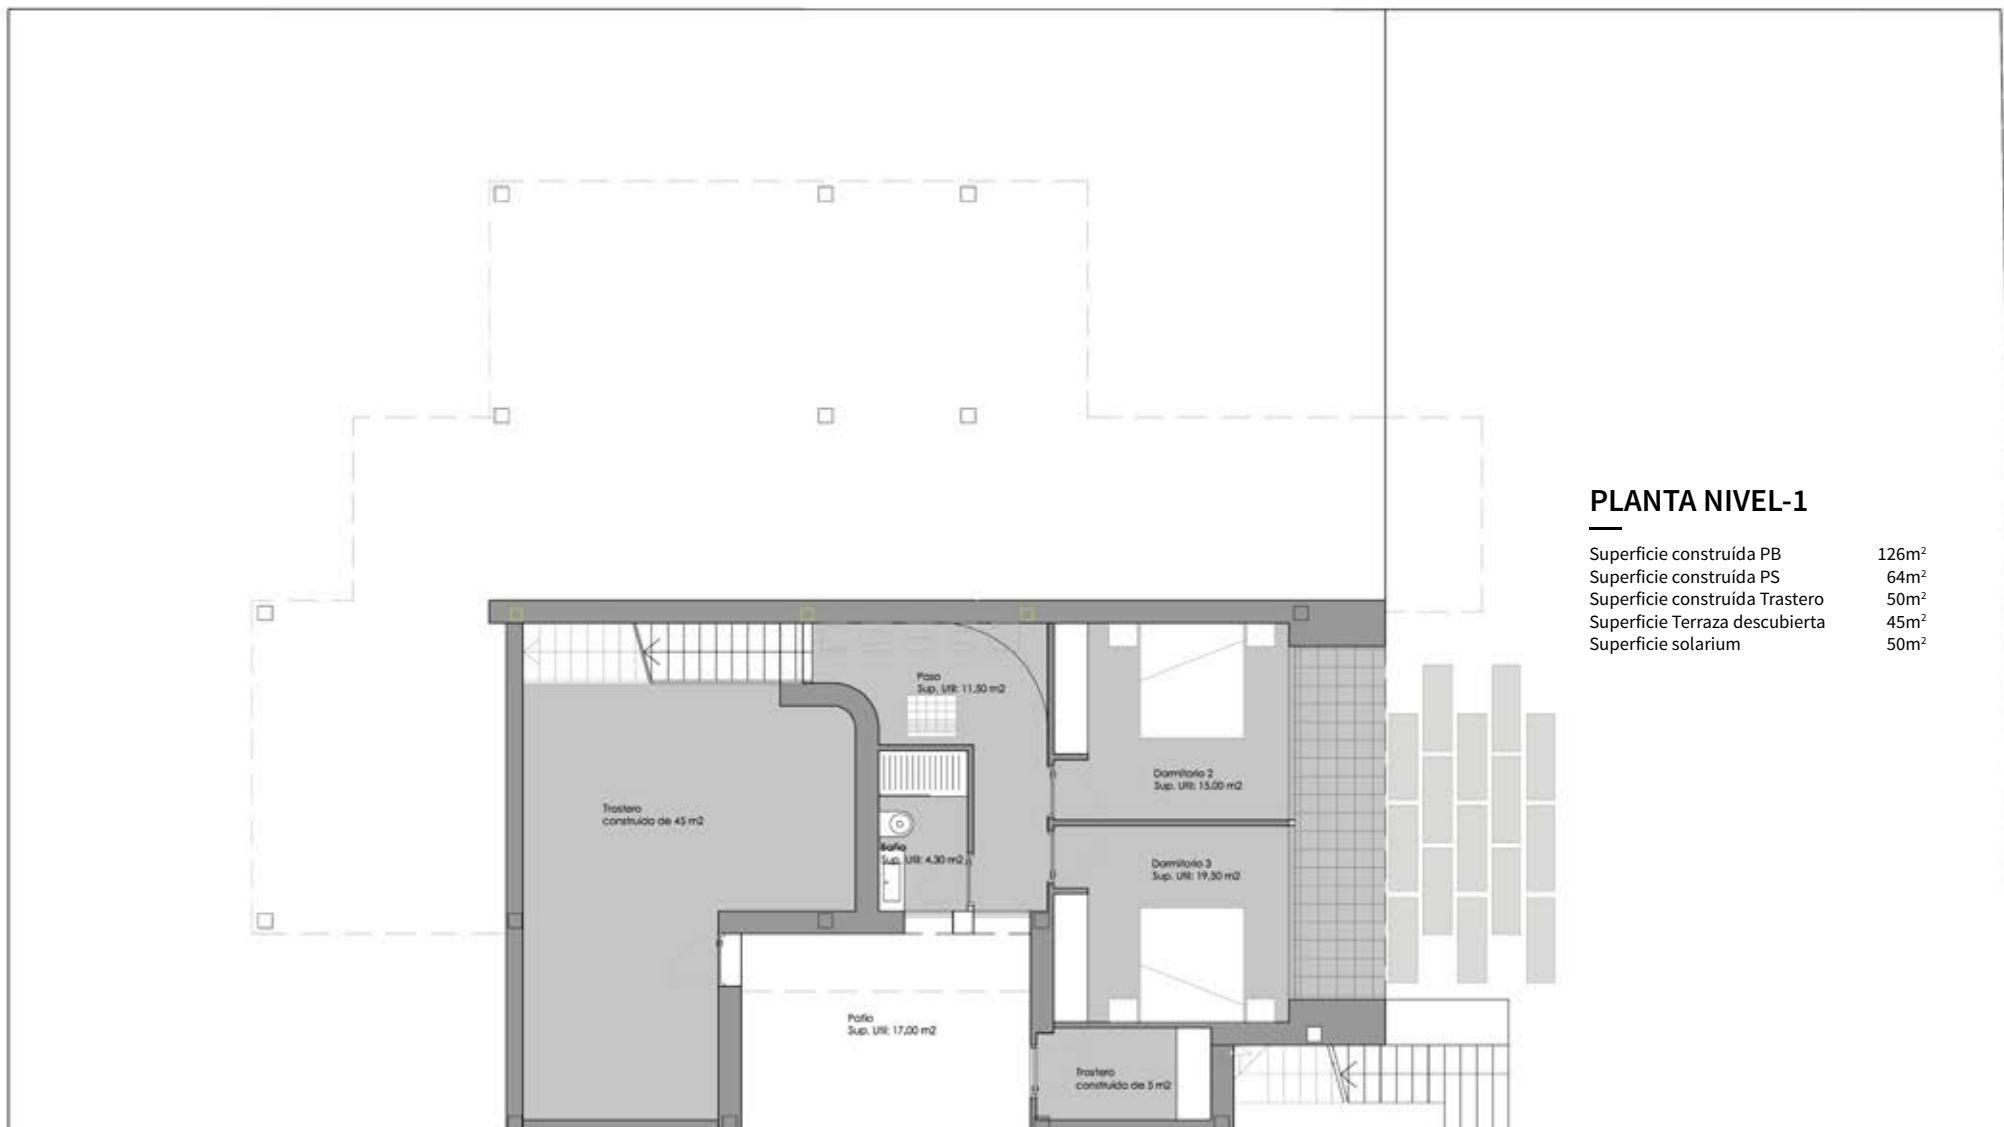

PLANTA BAJA

Superficie construída PB	126m ²
Superficie construída PS	64m ²
Superficie construída Trastero	50m ²
Superficie Terraza descubierta	45m ²
Superficie solarium	50m ²

PLATA BAJA
Escala 1/100

PLATA NIVEL -1
Escala 1/100

PLANTA SOLARIUM

Superficie construída PB	126m ²
Superficie construída PS	64m ²
Superficie construída Trastero	50m ²
Superficie Terraza descubierta	45m ²
Superficie solarium	50m ²

PLATA CUBIERTA
Escala 1/100

RESIDENCIAL LIMONERO

Plano General