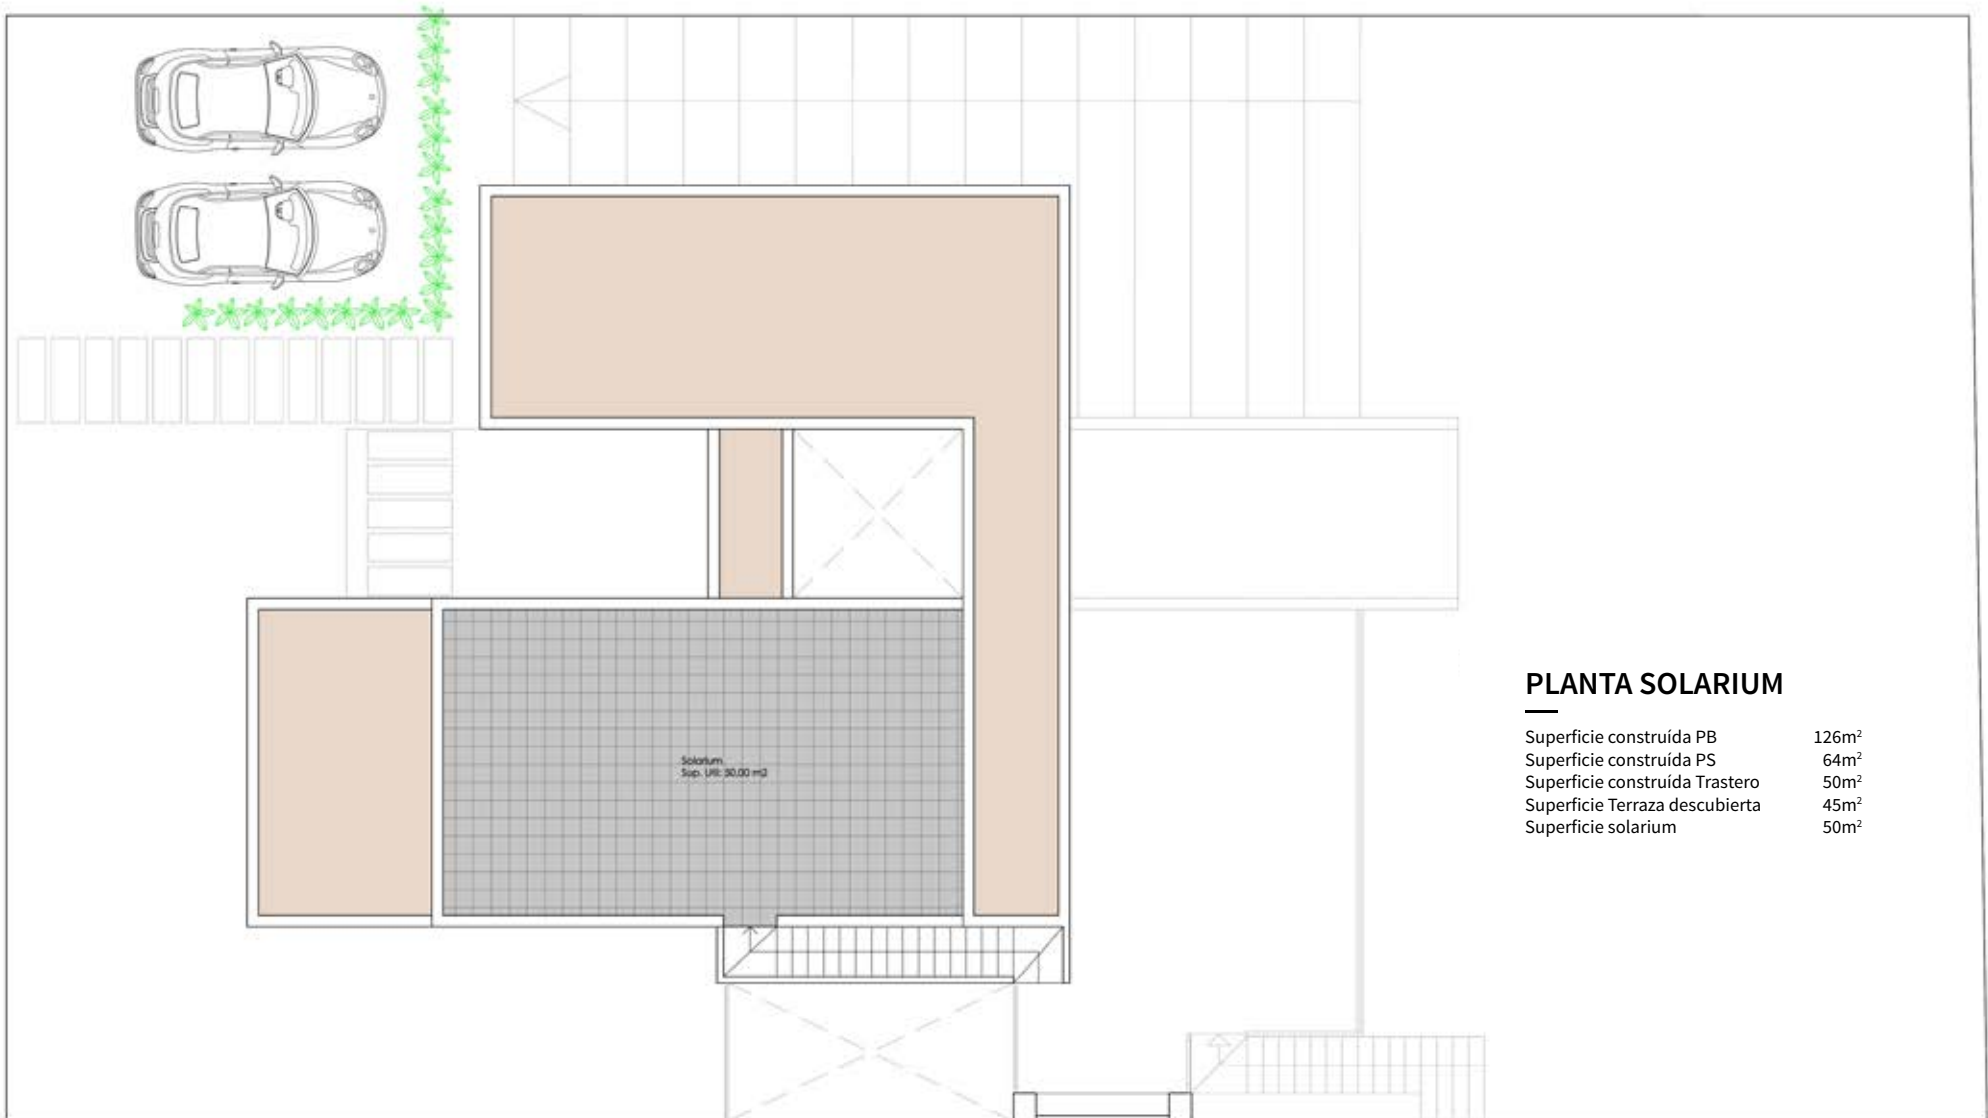

PLANTA BAJA

Superficie construída PB	126m ²
Superficie construída PS	64m ²
Superficie construída Trastero	50m ²
Superficie Terraza descubierta	45m ²
Superficie solarium	50m ²

PLATA BAJA
Escala 1/100

PLATA NIVEL -1
Escala 1/100

PLANTA SOLARIUM

Superficie construída PB	126m ²
Superficie construída PS	64m ²
Superficie construída Trastero	50m ²
Superficie Terraza descubierta	45m ²
Superficie solarium	50m ²

PLATA CUBIERTA
Escala 1/100

RESIDENCIAL LIMONERO

Plano General