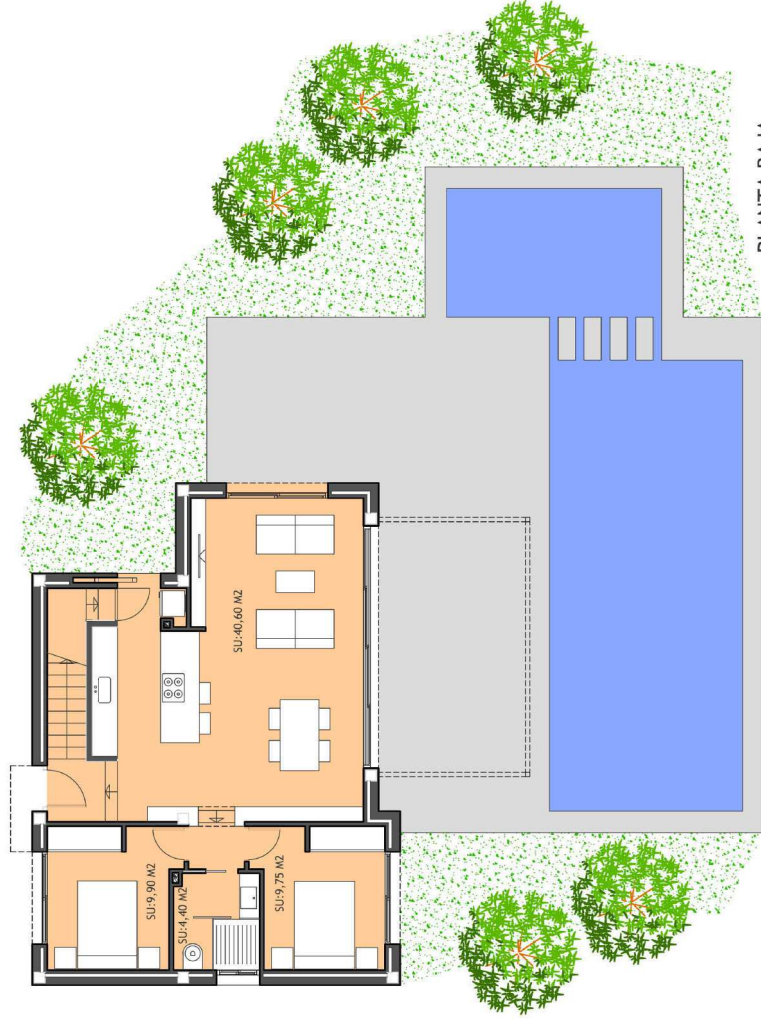

Parcela 23

SUPERFICIE CONSTRUIDA

	PLANTA BAJA	PLANTA ALTA	TOTAL
VIVIENDA	89,16 M ²	35,84 M ²	125,00 M ²
TERRAZAS DESCUBIERTAS	41,75 M ²	48,40 M ²	90,15 M ²
TERRAZAS PARCIALMENTE CUBIERTAS	21,40 M ²		21,40 M ²
PISCINA - VASO DE RECREO			10,50 X 4,50 ML
PISCINA - VASO DE CHAPOTEO			3,00 X 5,00 ML
			614,78 M²

PLANTA PISO

PLANTA BAJA