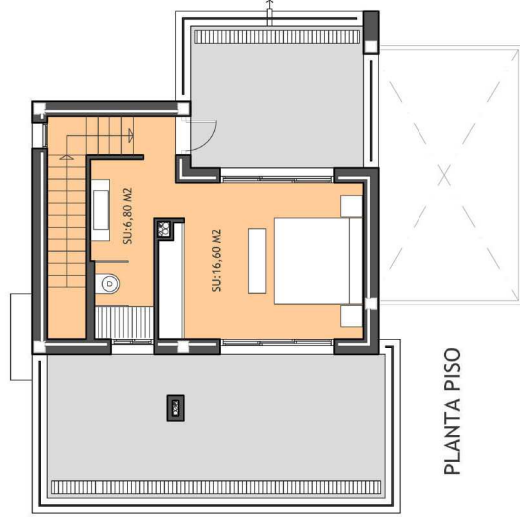

Parcela 23

SUPERFICIE CONSTRUIDA

	PLANTA BAJA	PLANTA ALTA	TOTAL
VIVIENDA	89,16 M ²	35,84 M ²	125,00 M ²
TERRAZAS DESCUBIERTAS	41,75 M ²	48,40 M ²	90,15 M ²
TERRAZAS PARCIALMENTE CUBIERTAS	21,40 M ²		21,40 M ²
PISCINA - VASO DE RECREO			10,50 X 4,50 ML
PISCINA - VASO DE CHAPOTEO			3,00 X 5,00 ML
			614,78 M²

PLANTA PISO

PLANTA BAJA